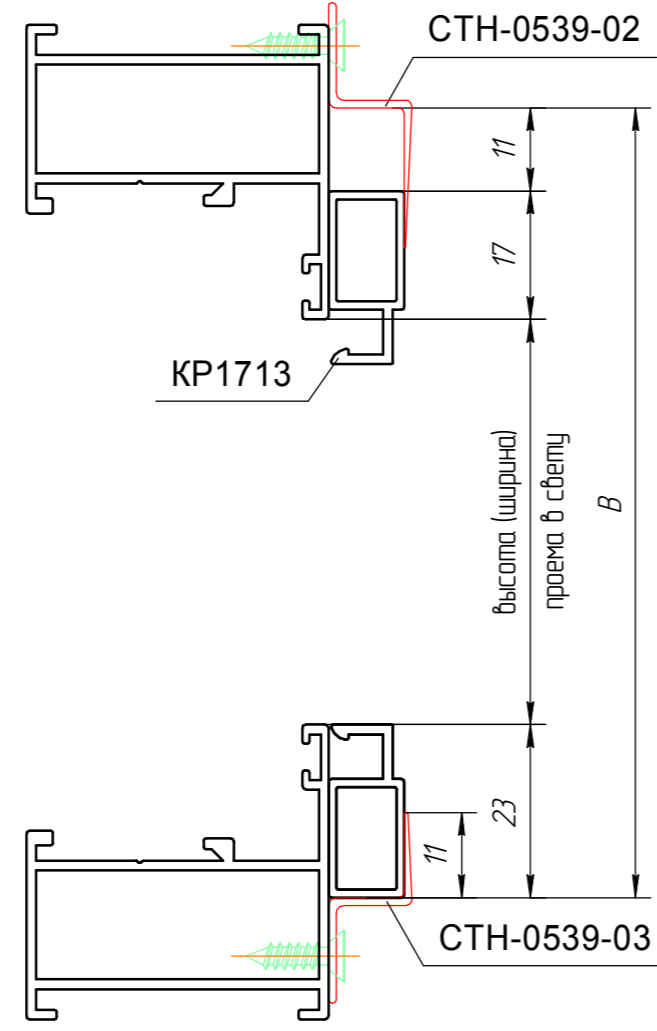

Монтаж москитной сетки  
в систему КП54

Монтаж москитной сетки  
в систему КП47

Монтаж стационарной москитной сетки  
в систему КП47 с наружным пилоном.

Резиновые уплотнители

Шифр	Назначение	Вид	Масса, кг/мп.
9FE/12	Щеточный уплотнитель для раздвижной москитной сетки		

Пластиковые комплектующие

Шифр	Назначение	Вид
АРТ. 23.9359	Москитная сетка (18x30м)	
КПУ-14	Шнур ПВХ	
СТН-0539-04	Жгут	
СТН-0539-01 или МОС4	Уголок для соединения рамы москитной сетки (для КР1713)	
УС-25	Уголок для соединения рамы москитной сетки (для КП2974)	
9ES/70	Уголок для соединения рамы москитной сетки (для КП45196)	
СТН-0539-08	Ручка москитной сетки	
ВРУ/05	Ролик для раздвижной москитной сетки	
СТН-0539-02	Верхнее крепление москитной сетки	
СТН-0539-03	Нижнее крепление москитной сетки	

Стальные комплектующие

Шифр	Назначение	Вид	Масса, кг/шт.
КС.02.09	Стальной крепеж для стационарной москитной сетки. Система КП47 с наружным пилоном		0,0037

Монтаж раздвижной москитной сетки в систему КП47 с наружным пилоном.