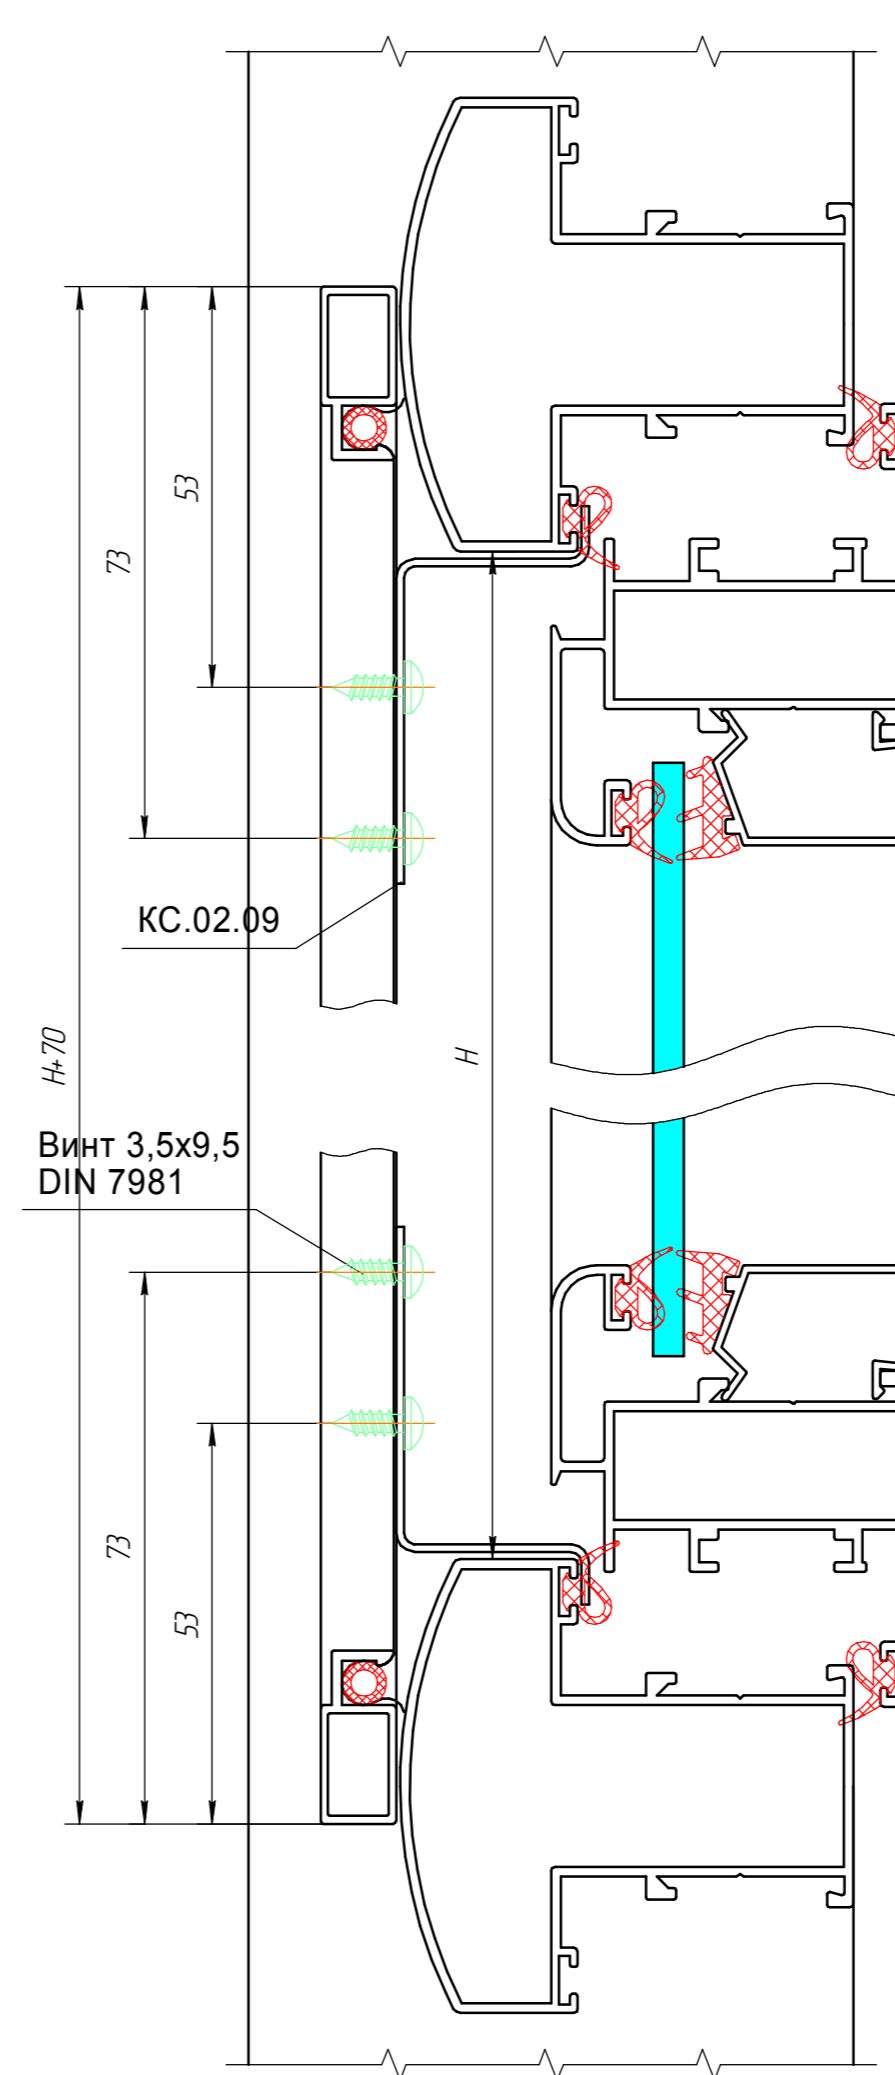

Монтаж москитной сетки  
в систему КП54

Монтаж москитной сетки  
в систему КП47

Монтаж стационарной москитной сетки  
в систему КП47 с наружным пилоном.

Резиновые уплотнители

Шифр	Назначение	Вид	Масса, кг/мп.
9FE/12	Щеточный уплотнитель для раздвижной москитной сетки		

Пластиковые комплектующие

Шифр	Назначение	Вид
АРТ. 23.9359	Москитная сетка (18x30м)	
КПУ-14	Шнур ПВХ	
СТН-0539-04	Жгут	
СТН-0539-01 или МОС4	Уголок для соединения рамы москитной сетки (для КР1713)	
УС-25	Уголок для соединения рамы москитной сетки (для КП2974)	
9ES/70	Уголок для соединения рамы москитной сетки (для КП45196)	
СТН-0539-08	Ручка москитной сетки	
ВРУ/05	Ролик для раздвижной москитной сетки	
СТН-0539-02	Верхнее крепление москитной сетки	
СТН-0539-03	Нижнее крепление москитной сетки	