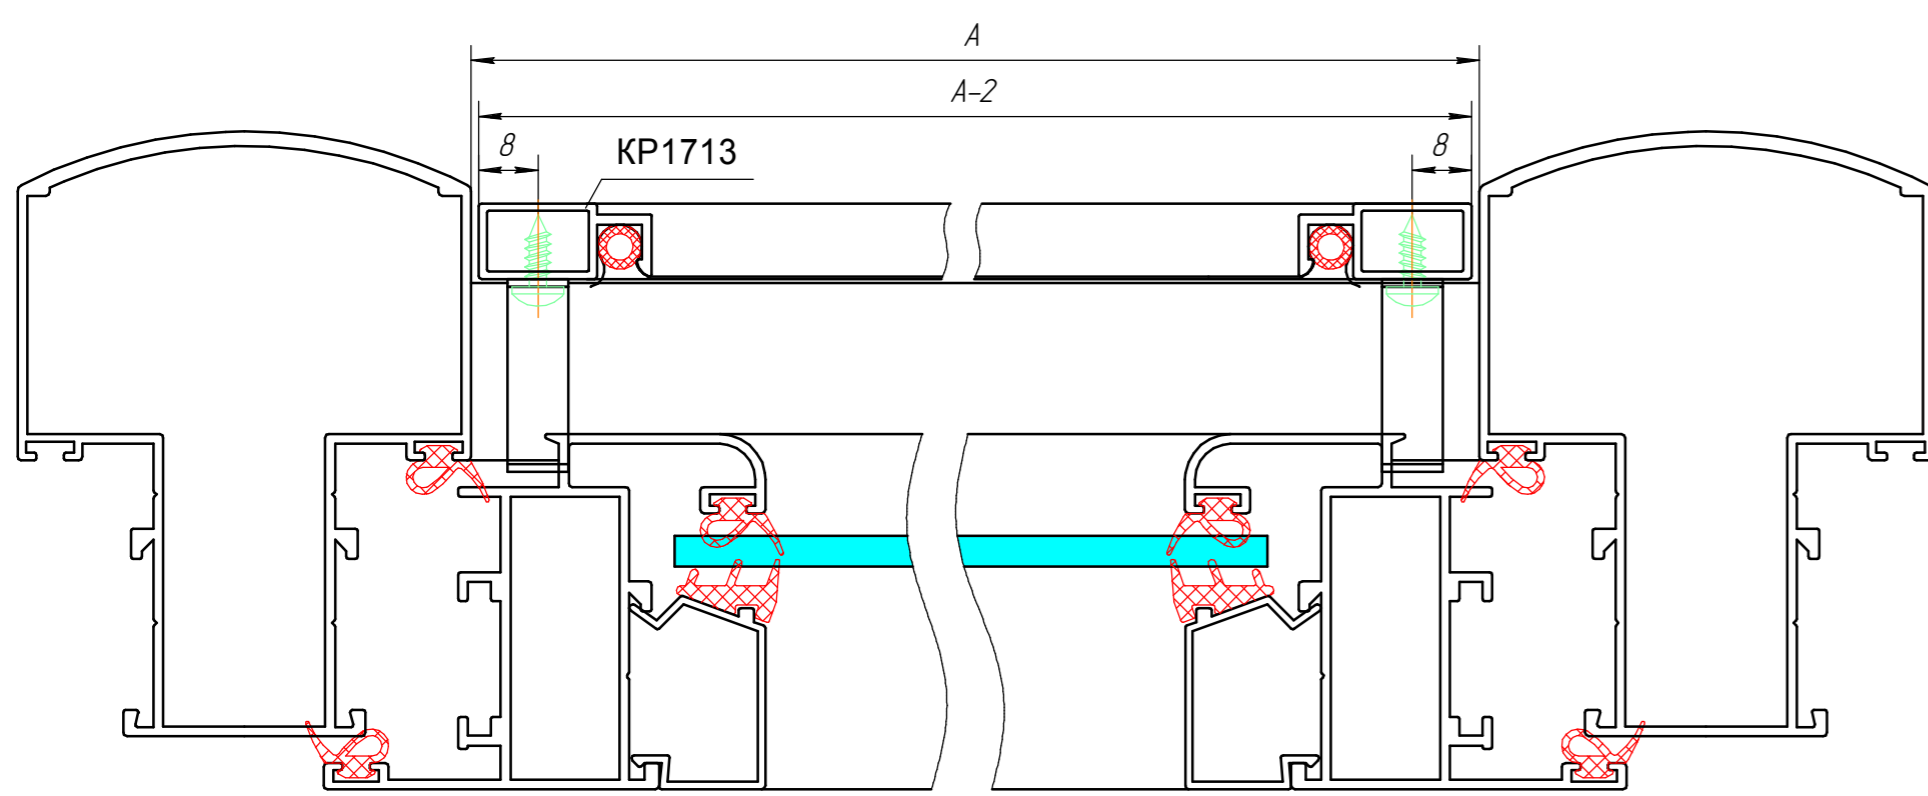

Монтаж москитной сетки  
в систему КП54

Монтаж москитной сетки  
в систему КП47

Монтаж стационарной москитной сетки  
в систему КП47 с наружным пилоном.

Резиновые уплотнители

Шифр	Назначение	Вид	Масса, кг/мп.
9FE/12	Щеточный уплотнитель для раздвижной москитной сетки		

Пластиковые комплектующие

Шифр	Назначение	Вид
АРТ. 23.9359	Москитная сетка (18x30м)	
КПУ-14	Шнур ПВХ	
СТН-0539-04	Жгут	
СТН-0539-01 или МОС4	Уголок для соединения рамы москитной сетки (для КР1713)	
УС-25	Уголок для соединения рамы москитной сетки (для КП2974)	
9ES/70	Уголок для соединения рамы москитной сетки (для КП45196)	
СТН-0539-08	Ручка москитной сетки	
ВРУ/05	Ролик для раздвижной москитной сетки	
СТН-0539-02	Верхнее крепление москитной сетки	
СТН-0539-03	Нижнее крепление москитной сетки	