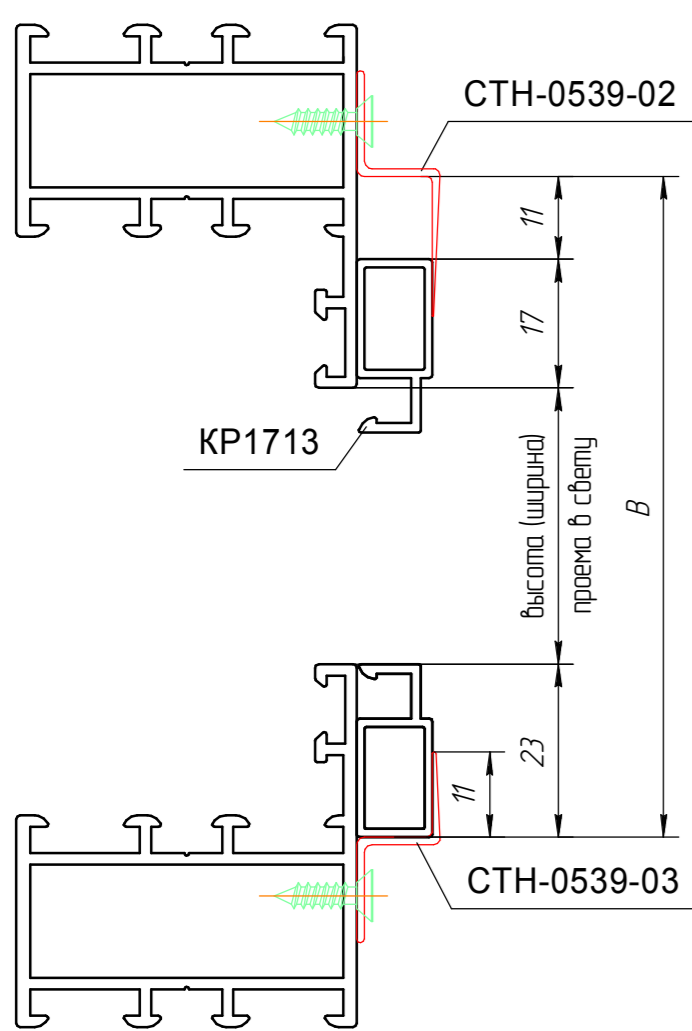

Монтаж москитной сетки  
в систему КП54

Монтаж москитной сетки  
в систему КП47

Монтаж стационарной москитной сетки  
в систему КП47 с наружным пилоном.

Резиновые уплотнители

Шифр	Назначение	Вид	Масса, кг/мп.
9FE/12	Щеточный уплотнитель для раздвижной москитной сетки		

Пластиковые комплектующие

Шифр	Назначение	Вид
АРТ. 23.9359	Москитная сетка (18x30м)	
КПУ-14	Шнур ПВХ	
СТН-0539-04	Жгут	
СТН-0539-01 или МОС4	Уголок для соединения рамы москитной сетки (для КР1713)	
УС-25	Уголок для соединения рамы москитной сетки (для КП2974)	
9ES/70	Уголок для соединения рамы москитной сетки (для КП45196)	
СТН-0539-08	Ручка москитной сетки	
ВРУ/05	Ролик для раздвижной москитной сетки	
СТН-0539-02	Верхнее крепление москитной сетки	
СТН-0539-03	Нижнее крепление москитной сетки	

Стальные комплектующие

Шифр	Назначение	Вид	Масса, кг/шт.
КС.02.09	Стальной крепеж для стационарной москитной сетки. Система КП47 с наружным пилоном		0,0037

Монтаж раздвижной москитной сетки в систему КП47 с наружным пилоном.